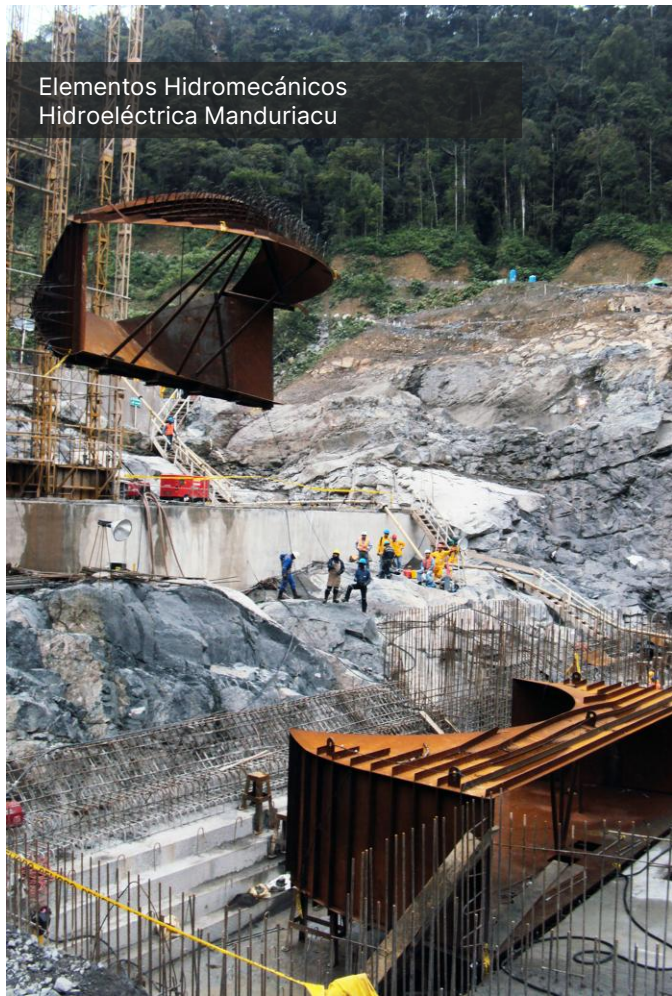

Elementos Hidromecánicos
Hidroeléctrica Manduriacu

Calderería

En calderería, la precisión define la seguridad y durabilidad del equipo. En SEDEMI fabricamos soluciones industriales con diseño asistido por computadora, procesos CNC y certificaciones internacionales como ASME y API, adaptadas a las exigencias de cada operación.