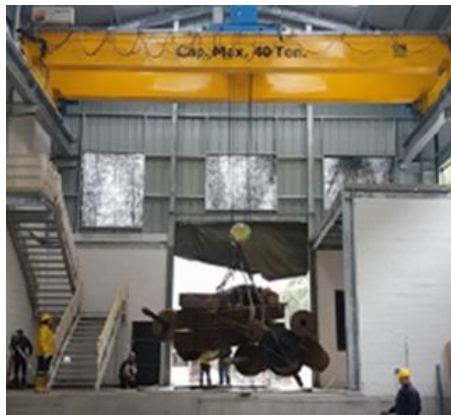

+PLUS

Las empresas necesitan soluciones especializadas sin sumar proveedores que compliquen la gestión. SEDEMI Plus integra nuevas líneas de negocio que complementan nuestra experiencia en construcción, ingeniería y metalmecánica, respondiendo a necesidades emergentes con soluciones prácticas y confiables.

Líneas de Negocio

/ Sistemas de Elevación